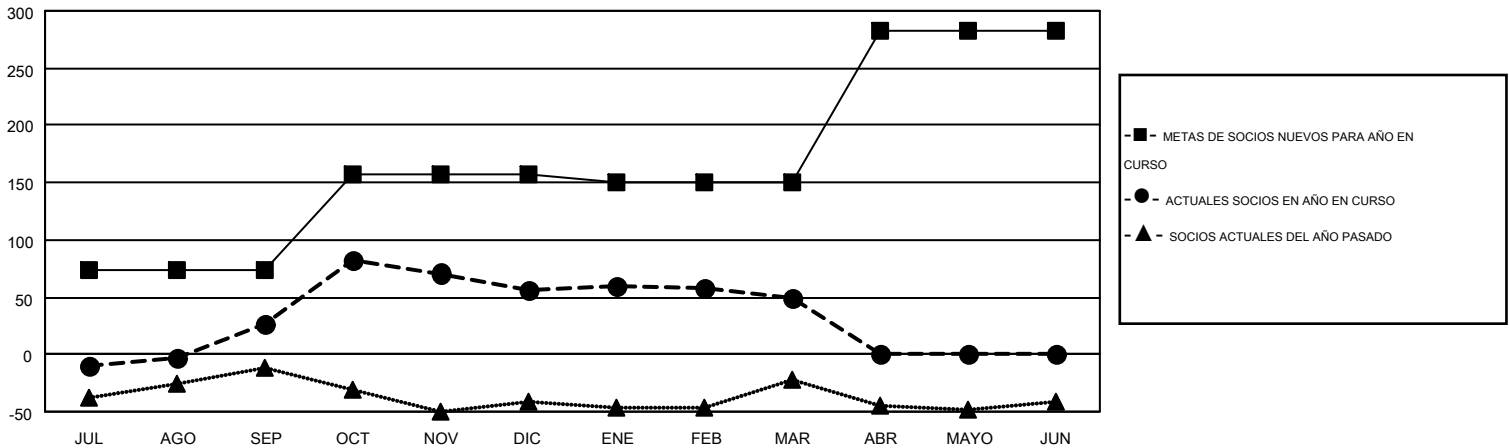

# MONTHLY MEMBERSHIP PROGRESS REPORT

Results as of: 3/31/2015

Multiple District J

LOCATION: URUGUAY

GMT: PEDRO MARRELLO

GMT DE AE 3

Clubes					socios				
RESULTADOS DE 2014-2015					RESULTADOS DE 2014-2015				
TRIMESTRE	META DE CLUBES NUEVOS	NUEVOS CLUBES	CLUBES DADOS DE BAJA	GANANCIA/PÉRDIDA NETA	TRIMESTRE	META DE SOCIOS NUEVOS	SOCIOS FUNDADORES Y NUEVOS SOCIOS AÑADIDOS	SOCIOS DADOS DE BAJA	GANANCIA/PÉRDIDA NETA
JUL/AGO/SEP	2	1	0	1	JUL/AGO/SEP	74	92	66	26
OCT/NOV/DIC	1	0	0	0	OCT/NOV/DIC	83	105	75	30
ENE/FEB/MAR	0	1	0	1	ENE/FEB/MAR	-7	46	52	-6
ABR/MAYO/JUN	3	0	0	0	ABR/MAYO/JUN	132	0	0	0

METAS Y CIFRA ACUMULATIVA DE CLUBES NUEVOS

METAS Y CIFRA ACUMULATIVA DE SOCIOS

CLUBES DADOS DE BAJA: 0	67 CLUBS OF 119 AÑADIERON 1 O MÁS SOCIOS NUEVOS	<u>DISTRIBUCIÓN POR SEXO</u>			
SOCIOS DADOS DE BAJA		MASCULINO	1,586 (56.91%)		
FALLECIDOS	22	FEMENINO	1,201 (43.09%)		
CLUB CANCELADO	0	<a href="#">CLIC AQUÍ PARA DATOS DE SALUD DE CLUB</a>			
OTRO	171			SOCIOS EN UNIDAD FAMILIAR	619
TOTAL	193			CABEZA DE FAMILIA	290
		NO ES CABEZA DE FAMILIA	329		