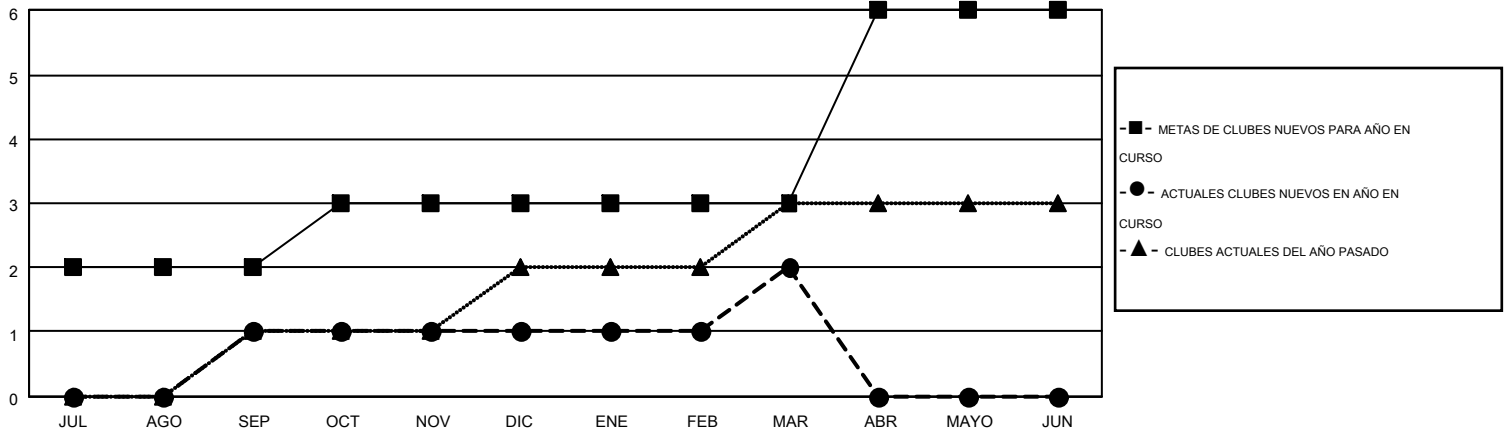

# MONTHLY MEMBERSHIP PROGRESS REPORT

Results as of: 3/31/2015

Multiple District J

LOCATION: URUGUAY

GMT: PEDRO MARRELLO

GMT DE AE 3

Clubes					socios				
RESULTADOS DE 2014-2015					RESULTADOS DE 2014-2015				
TRIMESTRE	META DE CLUBES NUEVOS	NUEVOS CLUBES	CLUBES DADOS DE BAJA	GANANCIA/PÉRDIDA NETA	TRIMESTRE	META DE SOCIOS NUEVOS	SOCIOS FUNDADORES Y NUEVOS SOCIOS AÑADIDOS	SOCIOS DADOS DE BAJA	GANANCIA/PÉRDIDA NETA
JUL/AGO/SEP	2	1	0	1	JUL/AGO/SEP	74	92	66	26
OCT/NOV/DIC	1	0	0	0	OCT/NOV/DIC	83	105	75	30
ENE/FEB/MAR	0	1	0	1	ENE/FEB/MAR	-7	46	52	-6
ABR/MAYO/JUN	3	0	0	0	ABR/MAYO/JUN	132	0	0	0

METAS Y CIFRA ACUMULATIVA DE CLUBES NUEVOS

METAS Y CIFRA ACUMULATIVA DE SOCIOS

CLUBES DADOS DE BAJA: 0	67 CLUBS OF 119 AÑADIERON 1 O MÁS SOCIOS NUEVOS	<u>DISTRIBUCIÓN POR SEXO</u>			
SOCIOS DADOS DE BAJA		MASCULINO	1,586 (56.91%)		
FALLECIDOS	22	FEMENINO	1,201 (43.09%)		
CLUB CANCELADO	0	<a href="#">CLIC AQUÍ PARA DATOS DE SALUD DE CLUB</a>			
OTRO	171			SOCIOS EN UNIDAD FAMILIAR	619
TOTAL	193			CABEZA DE FAMILIA	290
		NO ES CABEZA DE FAMILIA	329		